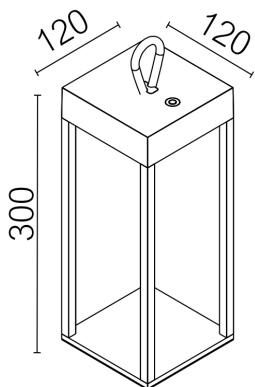

Referencia

NYA4COT30

Modelo

Nyali

Categorización

Outdoor / Chill Out

Características Luminotécnicas

Potencia:	4W
Tensión de alimentación:	3,7VAC
Batería:	Li-ion 2x2200mA
Flujo luminoso:	300lm
Eficacia Lumínica:	75lm/W
Difusor:	PC "Frosted"
Temperatura de Color:	3000K
CRI:	>80
Ángulo lumínico:	108°
Regulación:	Sí
UGR:	<19
MacAdam ELIPSE:	<6
Índice de protección:	54
Clase:	III
Horas de Vida:	≥30000
Garantía:	3 AÑOS

3 Años Garantía	CRI >80	IP 54	IK 06	CE	RoHS	BATERÍA INCLUIDA
-----------------------	------------	----------	----------	----	------	---------------------

Acabado de color

Corten

Material cuerpo: Aluminio
Material difusor: PC
Dimensiones: L:120 A:120 H:300
Montaje: Superficie
 medidas en mm