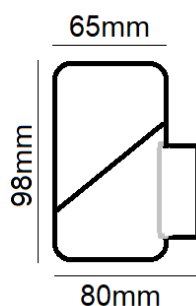

3 Años Garantía	CRI >85	IP 66	IK 06	CE	RoHS	Driver interno