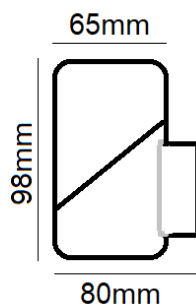

3 Años Garantía	CRI >85	IP 66	IK 06	CE	RoHS	Driver interno