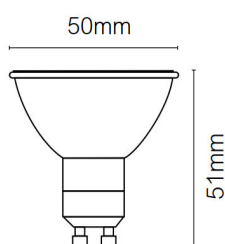

Referencia

**SFT220-7-40**

Modelo

**Soft GU10**

Categorización

**Bulbs**

## Características Luminotécnicas

<b>Potencia:</b>	7W
<b>Tensión de alimentación:</b>	220-240 VAC
<b>Tensión de funcionamiento:</b>	100mA
<b>Frecuencia:</b>	50/60 HZ
<b>Flujo luminoso:</b>	600 Lm
<b>Eficacia Lumínica:</b>	85 Lm/w
<b>Difusor:</b>	Microprismático
<b>Temperatura de Color:</b>	4000K
<b>CRI:</b>	>80
<b>Ángulo lumínico:</b>	100°
<b>Regulación:</b>	No
<b>UGR:</b>	<25
<b>MacAdam ELIPSE:</b>	<5
<b>Índice de protección:</b>	20
<b>Clase:</b>	II
<b>Horas de Vida:</b>	≥50000
<b>Garantía:</b>	3 AÑOS

<b>3</b> Años Garantía	CRI >80	IP 20	CE	RoHS	Driver interno
------------------------------	------------	----------	----	------	-------------------

<b>Material cuerpo:</b>	Aluminio recubierto de PC
<b>Material reflector:</b>	PC
<b>Material difusor:</b>	PC
<b>Dimensiones:</b>	<b>D: 50 H: 51</b> medidas en mm