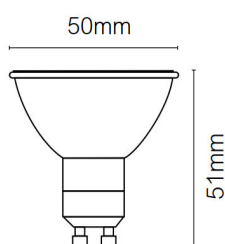

Referencia

**SFT220-7-3CCT**

Modelo

**Soft GU10**

Categorización

**Bulbs**

## Características Luminotécnicas

|                                   |                     |
|-----------------------------------|---------------------|
| <b>Potencia:</b>                  | 7W                  |
| <b>Tensión de alimentación:</b>   | 220-240 VAC         |
| <b>Tensión de funcionamiento:</b> | 100mA               |
| <b>Frecuencia:</b>                | 50/60 HZ            |
| <b>Flujo luminoso:</b>            | 600 Lm              |
| <b>Eficacia Lumínica:</b>         | 85 Lm/w             |
| <b>Difusor:</b>                   | Opal                |
| <b>Temperatura de Color:</b>      | 2700K- 3200K- 4000K |
| <b>CRI:</b>                       | >80                 |
| <b>Ángulo lumínico:</b>           | 100°                |
| <b>Regulación:</b>                | No                  |
| <b>UGR:</b>                       | <25                 |
| <b>MacAdam ELIPSE:</b>            | <5                  |
| <b>Índice de protección:</b>      | 20                  |
| <b>Clase:</b>                     | II                  |
| <b>Horas de Vida:</b>             | ≥50000              |
| <b>Garantía:</b>                  | 3 AÑOS              |

|                            |                                     |
|----------------------------|-------------------------------------|
| <b>Material cuerpo:</b>    | Aluminio recubierto de PC           |
| <b>Material reflector:</b> | PC                                  |
| <b>Material difusor:</b>   | PC                                  |
| <b>Dimensiones:</b>        | <b>D: 50 H: 51</b><br>medidas en mm |