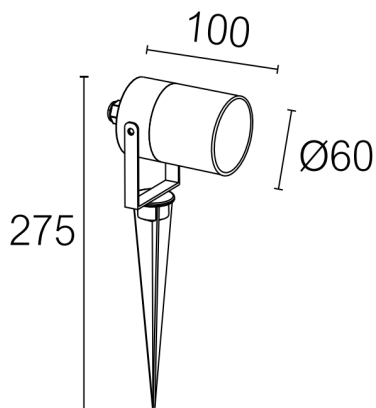

Referencia

**PIXGU10VE**

Modelo

**Pixe GU10**

Categorización

**Outdoor/ Landscape**

## Características técnicas

<b>Material cuerpo:</b>	Aluminio
<b>Acabado de pintura:</b>	Microtexturizada
<b>Protección de la bombilla:</b>	Sí
<b>Tipo de protección:</b>	Vidrio templado
<b>Color de la lente:</b>	Transparente
<b>Estanqueidad de la lente:</b>	Sí
<b>Estanqueidad del aro:</b>	Sí
<b>Grado de estanqueidad (IP):</b>	65
<b>Incluye casquillo:</b>	Sí
<b>Diámetro de lámpara comp.:</b>	50mm
<b>Tipo de casquillo (incluido):</b>	GU10
<b>Cable de conexión (incluido):</b>	1 metro
<b>Garantía:</b>	5 años

## Características técnicas

<b>Material cuerpo:</b>	Aluminio
<b>Material del frontal:</b>	Vidrio templado
<b>Dimensiones:</b>	<b>D : 60 L: 100 H: 275</b>
<b>Tipo de montaje:</b>	<b>Piqueta / Superficie</b>