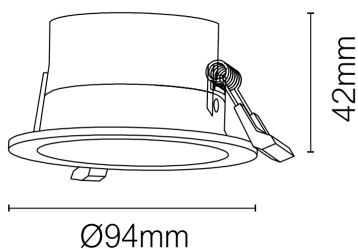

Referencia

ART-ROBL

Modelo

Art

Categorización

Front

Material cuerpo:	Aluminio
Acabado de pintura:	Microtexturizada
Protección de la bombilla:	No
Estanqueidad del aro:	No
Grado de estanqueidad (IP):	20
Orientable:	Sí ↻ 30°
Incluye casquillo:	Sí
Tipo de casquillo (inc.):	GU10
Diámetro de lámpara comp.:	50mm
Garantía:	5 años

5 Años Garantía	IP 20	CE	RoHS
-----------------------	----------	----	------

Dimensiones

Medidas: D: 94 H:42

Aro luminaria: D: 50

Medidas de corte:

D: 85
medidas en mm

Compatible con: Bombillas Tipo Dicroica GU10
Módulos ANURA LedBAY
Módulo Low M LedBAY