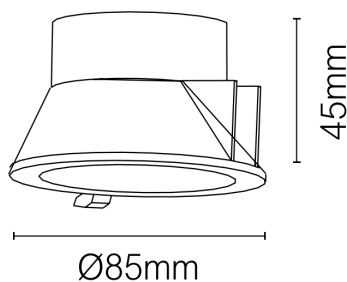

Referencia

**ART-RFNE**

Modelo

**Art**

Categorización

**Front**

<b>Material cuerpo:</b>	Aluminio
<b>Acabado de pintura:</b>	Microtexturizada
<b>Protección de la bombilla:</b>	No
<b>Estanqueidad del aro:</b>	No
<b>Grado de estanqueidad (IP):</b>	20
<b>Orientable:</b>	No
<b>Incluye casquillo:</b>	Sí
<b>Tipo de casquillo (inc.):</b>	GU10
<b>Diámetro de lámpara comp.:</b>	50mm
<b>Garantía:</b>	5 años

## Dimensiones

<b>Medidas:</b>	<b>D: 85 H:45</b>
<b>Aro luminaria:</b>	<b>D: 50</b>
<b>Medidas de corte:</b>	

**D: 75**  
medidas en mm

<b>Compatible con:</b>	<b>Bombillas Tipo Dicroica GU10</b>
	<b>Módulos ANURA LedBAY</b>
	<b>Módulo Low M LedBAY</b>