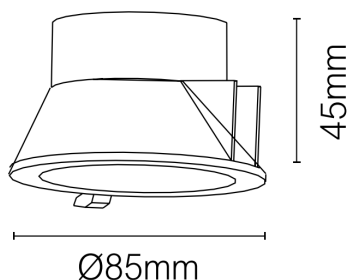

| Referencia | Modelo | Categorización |
|-----------------|------------|----------------|
| ART-RFBL | Art | Front |

| | |
|------------------------------------|------------------|
| Material cuerpo: | Aluminio |
| Acabado de pintura: | Microtexturizada |
| Protección de la bombilla: | No |
| Estanqueidad del aro: | No |
| Grado de estanqueidad (IP): | 20 |
| Orientable: | No |
| Incluye casquillo: | Sí |
| Tipo de casquillo (inc.): | GU10 |
| Diámetro de lámpara comp.: | 50mm |
| Garantía: | 5 años |

| | | | |
|-----------------------|----------|----|------|
| 5 Años Garantía | IP 20 | CE | RoHS |
|-----------------------|----------|----|------|

Dimensiones

| | |
|--------------------------|-------------------|
| Medidas: | D: 85 H:45 |
| Aro luminaria: | D: 50 |
| Medidas de corte: | |

D: 75
medidas en mm

| | |
|------------------------|-------------------------------------|
| Compatible con: | Bombillas Tipo Dicroica GU10 |
| | Módulos ANURA LedBAY |
| | Módulo Low M LedBAY |

Acabado de color