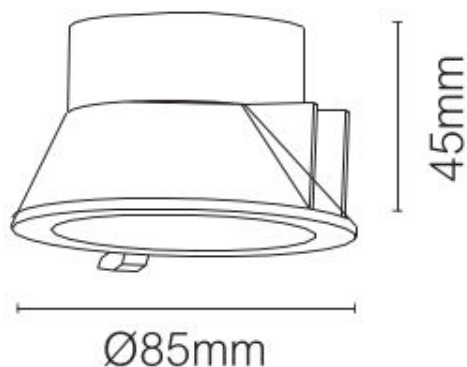

Referencia	Modelo	Categorización
ART-R65BL	Art	Front

Características técnicas

Material cuerpo:	Aluminio
Acabado de pintura:	Microtexturizada
Protección de la bombilla:	Sí
Tipo de protección:	Lente de vidrio
Color de la lente:	Transparente
Estanqueidad de la lente:	Sí
Estanqueidad del aro:	Sí (en superficies lisas)
Grado de estanqueidad (IP):	65
Orientable:	No
Incluye casquillo:	Sí
Tipo de casquillo (inc.):	GU10
Diámetro de lámpara comp.:	50mm
Garantía:	5 años

5	IP	CE	RoHS
Años Garantía	65		

Dimensiones

Medidas:	D: 85 H:45
Aro luminaria:	D: 50

Medidas de corte:
D: 75
 medidas en mm

Compatible con: **Bombillas Tipo Dicroica GU10**
Módulos ANURA LedBAY
Módulo Low M LedBAY